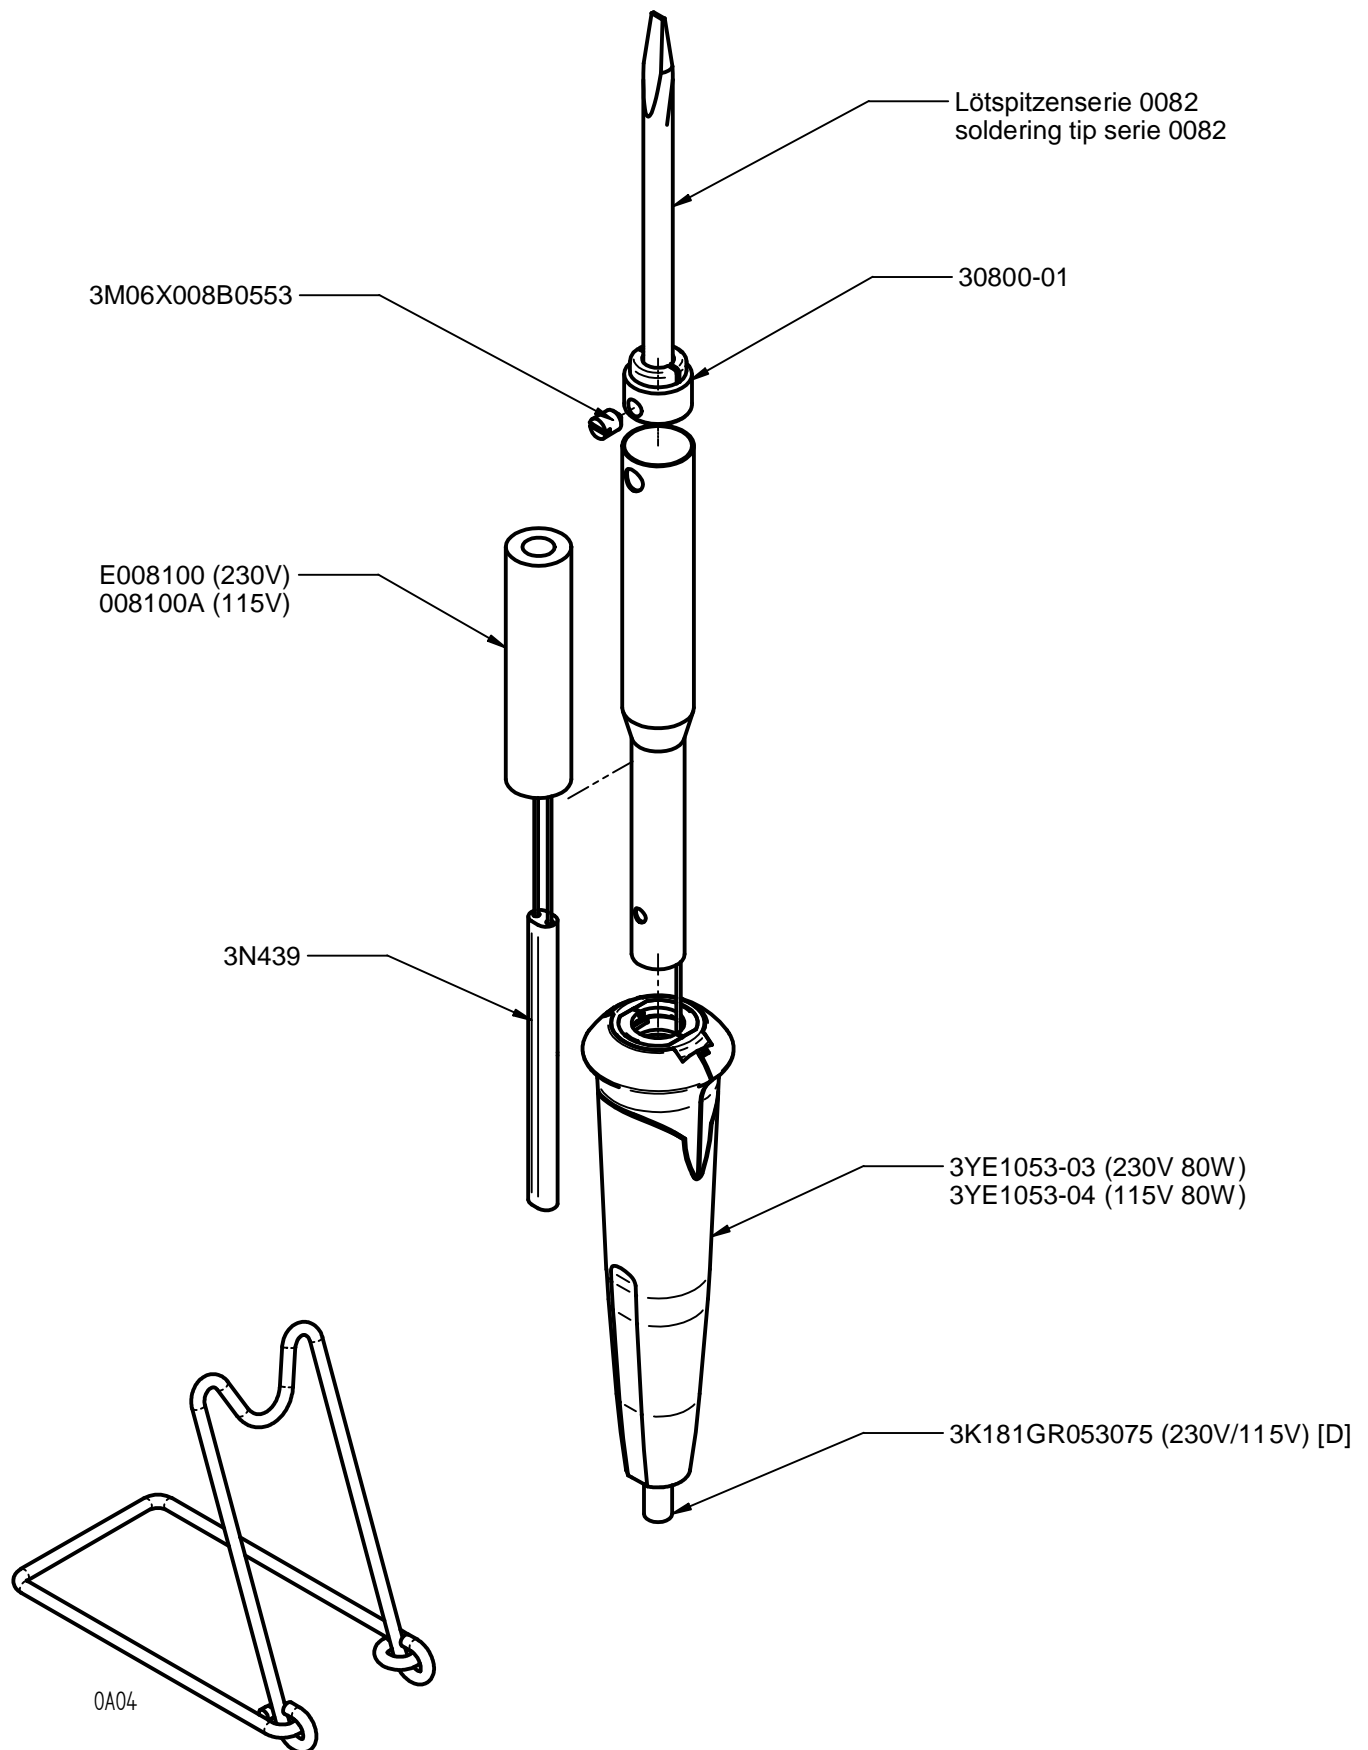

Ersatzteilliste / Spare Parts

ERSA 80 S

Art.Nr./ Part No:0085KD

Der eingebaute Heizkörper muss der auf dem Griff angegebenen Spannung entsprechen.
The voltage of the heating element and the information of the voltage at the handle must be the same.